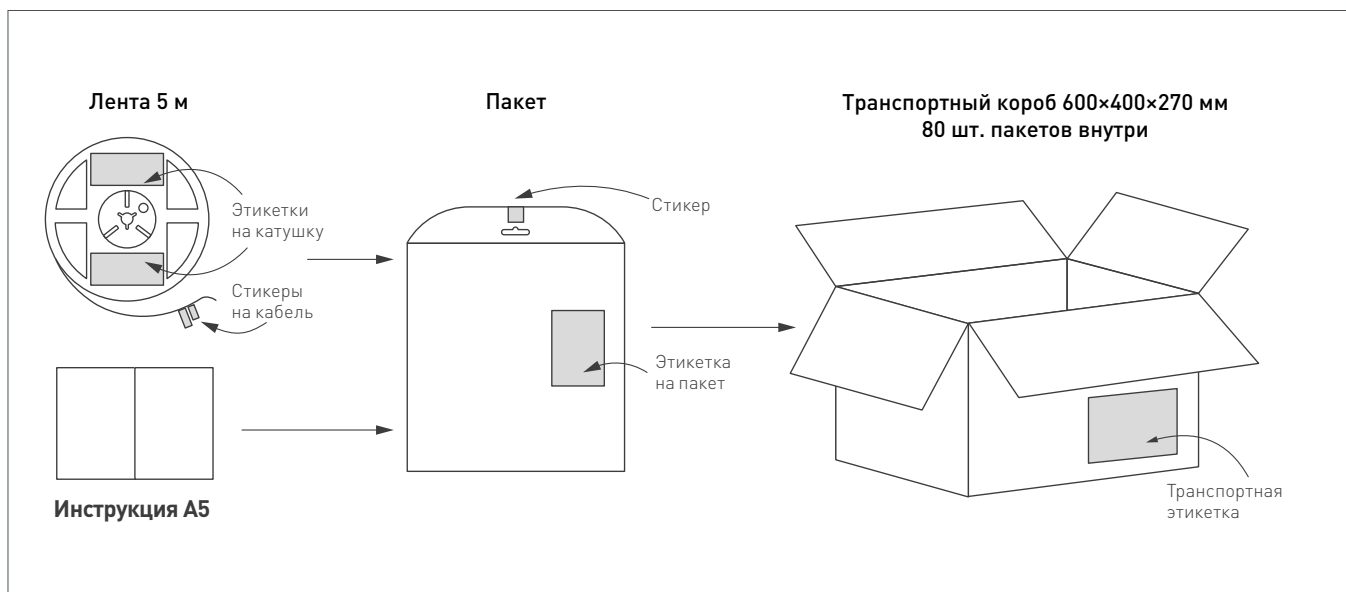

7.5 Вт/м

24 В

IP20

CRI>90

УПАКОВКА

Катушка	5 м
Вес упаковки	144 гр
Вес транспортной коробки	28.75 кг