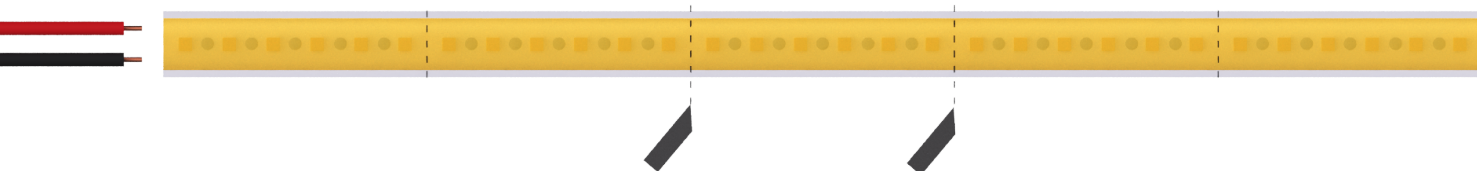

от 47 до 75 Вт

24 В

ПОДКЛЮЧЕНИЕ СВЕТОДИОДНОЙ ЛЕНТЫ

Схема подключения нескольких светодиодных лент с двух сторон

Максимальная длина подключения с двух сторон 5 м

СВЕТОДИОДНАЯ ЛЕНТА

COB-X600-5mm CDW 24V 7.5 W/m