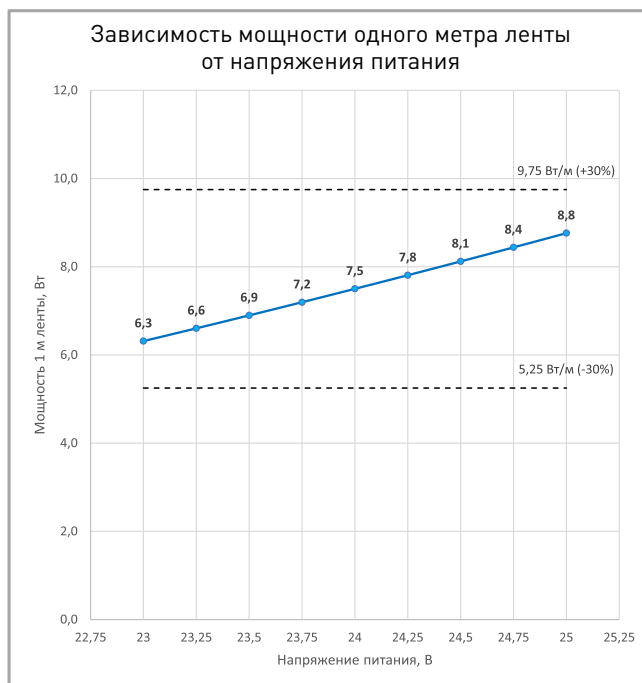

СВЕТОТЕХНИЧЕСКИЕ

Цвет свечения	MIX  6000-2700 К
Индекс цветопередачи, CRI	>90
Угол излучения	160°
Световой поток	400 лм/м
Световая эффективность	79 лм/Вт

ЭЛЕКТРИЧЕСКИЕ

Напряжение питания	DC 24 В
Максимальная мощность на 1 метр	7.5 Вт/м
Максимальный потребляемый ток	0.31 А/м

ГАБАРИТНЫЕ

Длина	5000 мм
Ширина	5 мм
Высота	1.8 мм
Мин. радиус изгиба	60 мм
Вес упаковки	144 г, катушка 5 м

КЛИМАТИЧЕСКИЕ УСЛОВИЯ

Диапазон рабочих температур	-30... 45 °С
-----------------------------	---------------------

ПОТРЕБЛЯЕМАЯ МОЩНОСТЬ

Удельная мощность ленты снижается при увеличении длины подключаемого отрезка из-за падения напряжения по длине ленты.

Указаны предельные границы допустимого отклонения напряжения питания ленты.