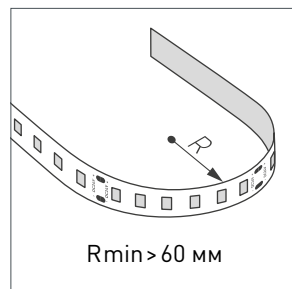

CRI>90

ОБЯЗАТЕЛЬНЫЕ ТРЕБОВАНИЯ ПО ЭКСПЛУАТАЦИИ

Ознакомьтесь с инструкцией

Отключите питание

Обезжирьте поверхность профиля

Снимите защитную пленку с ленты

Не давите на светодиоды

Рекомендуется пайка для надежности соединения

Допустимые направления и минимальный радиус изгиба ленты

ВНИМАНИЕ! Резка ленты допускается только в обозначенных местах

Не сгибать под острыми углами

Не скручивать

Не растягивать

Не сгибать

СВЕТОДИОДНАЯ ЛЕНТА