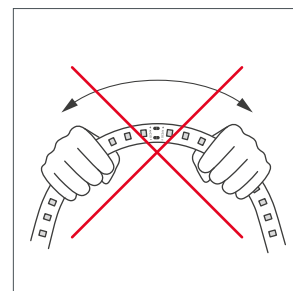

CRI>90

ОБЯЗАТЕЛЬНЫЕ ТРЕБОВАНИЯ ПО ЭКСПЛУАТАЦИИ

Ознакомьтесь с инструкцией

Отключите питание

Обезжирьте поверхность профиля

Снимите защитную пленку с ленты

Не давите на светодиоды

Рекомендуется пайка для надежности соединения

Допустимые направления и минимальный радиус изгиба ленты

ВНИМАНИЕ! Резка ленты допускается только в обозначенных местах

Не сгибать под острыми углами

Не скручивать

Не растягивать

Не сгибать

СВЕТОДИОДНАЯ ЛЕНТА