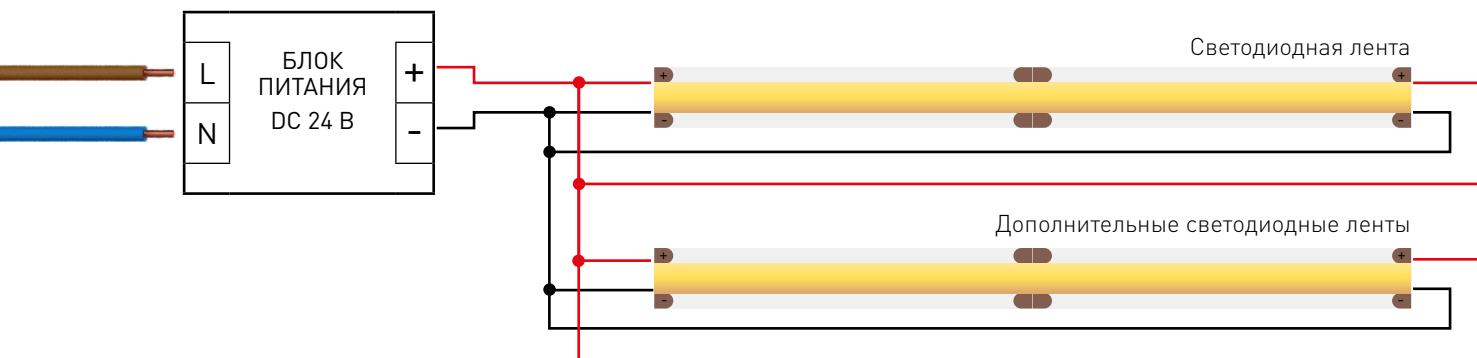

Допустимые направления и минимальный радиус изгиба ленты

ВНИМАНИЕ! Резка ленты допускается только в обозначенных местах

Не сгибать под острыми углами

Не скручивать

Не растягивать

Не сгибать

СВЕТОДИОДНАЯ ЛЕНТА

от 47 до 75 Вт

24 В

ПОДКЛЮЧЕНИЕ СВЕТОДИОДНОЙ ЛЕНТЫ

Схема подключения нескольких светодиодных лент с двух сторон

Максимальная длина подключения с двух сторон 5 м

СВЕТОДИОДНАЯ ЛЕНТА

COB-X600-5mm CDW 24V 7.5 W/m