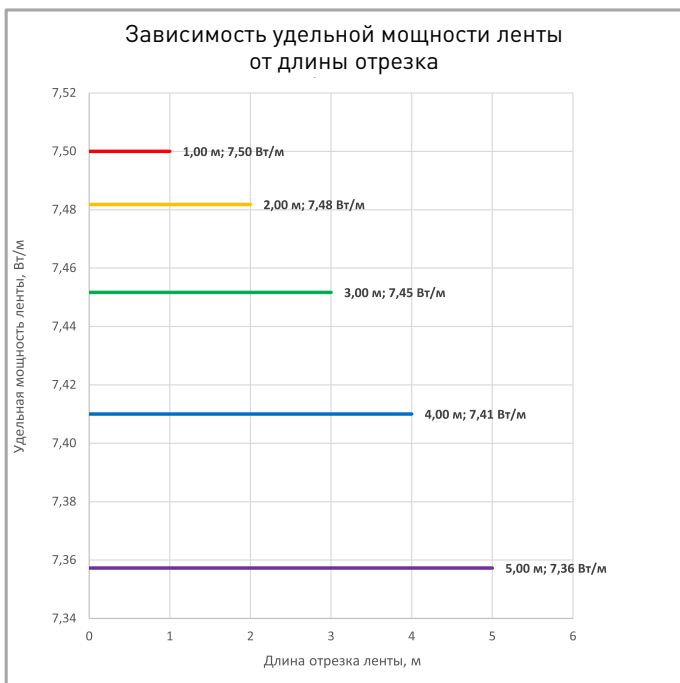

СВЕТОТЕХНИЧЕСКИЕ

Цвет свечения	MIX  6000-2700 К
Индекс цветопередачи, CRI	>90
Угол излучения	160°
Световой поток	400 лм/м
Световая эффективность	79 лм/Вт

ЭЛЕКТРИЧЕСКИЕ

Напряжение питания	DC 24 В
Максимальная мощность на 1 метр	7.5 Вт/м
Максимальный потребляемый ток	0.31 А/м

ПОТРЕБЛЯЕМАЯ МОЩНОСТЬ

Удельная мощность ленты снижается при увеличении длины подключаемого отрезка из-за падения напряжения по длине ленты.

Указаны предельные границы допустимого отклонения напряжения питания ленты.