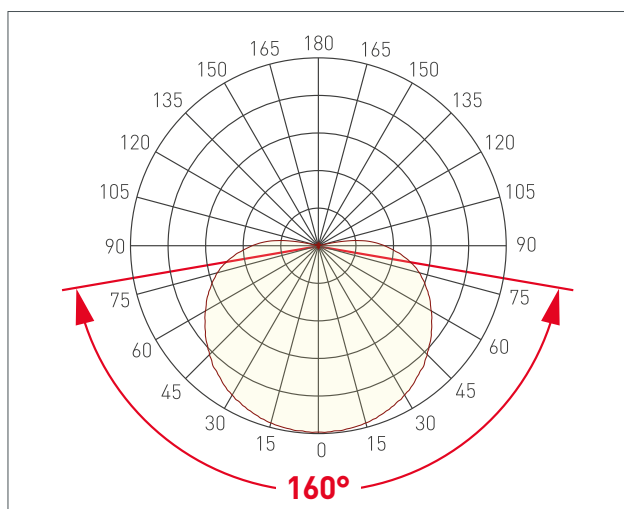

СВЕТОДИОДНАЯ ЛЕНТА

Серия COB-X600-5mm CDW 24V 7.5 W/m

7.5 Вт/м

24 В

CRI>90

IP20

5 мм

ОПИСАНИЕ

- Биполярная светодиодная узкая лента COB серии X600, сплошного свечения шириной 5 мм, мощностью 7.5 Вт/м, с изменяемым цветом свечения БЕЛЫЙ 6000К и ТЕПЛЫЙ 2700К, цвет зависит от полярности питания.
- Напряжение питания 24 В.
- Светодиоды COB (600 шт/м).
- Высокий индекс цветопередачи CRI>90.
- Минимальный отрезок 20 мм (12 светодиодов).
- Одноканальная лента с двумя проводами для подключения, управляется биполярным CDW-контроллером.
- Применяется для создания декоративной подсветки элементов интерьера, ниш, рекламных конструкций, витрин, рабочих зон, зон отдыха, мебели.
- Узкая плата позволяет создать подсветку в труднодоступных местах, таких как лестницы, перила, плинтусы, витражи.

УГОЛ ИЗЛУЧЕНИЯ

Светодиодные ленты
Управление тоном MIX, CDW
CDW X600 24V 5mm 7.5 W/m

www.arlight.ru

ПАРАМЕТРЫ

Артикул	037686
Степень пылевлагозащиты	IP20
Тип светодиода	CSP
Плотность светодиодов	600 шт/м
Минимальный отрезок	20 мм
Каналы управления	2 CH (2 канала CDW)
Гарантия	5 лет

СВЕТОТЕХНИЧЕСКИЕ

Цвет свечения	MIX 6000-2700 К
Индекс цветопередачи, CRI	>90
Угол излучения	160°
Световой поток	400 лм/м
Световая эффективность	79 лм/Вт

ЭЛЕКТРИЧЕСКИЕ

Напряжение питания	DC 24 В
Максимальная мощность на 1 метр	7.5 Вт/м
Максимальный потребляемый ток	0.31 А/м

ГАБАРИТНЫЕ

Длина	5000 мм
Ширина	5 мм
Высота	1.8 мм
Мин. радиус изгиба	60 мм
Вес упаковки	144 г, катушка 5 м

КЛИМАТИЧЕСКИЕ УСЛОВИЯ

Диапазон рабочих температур	-30... 45 °С