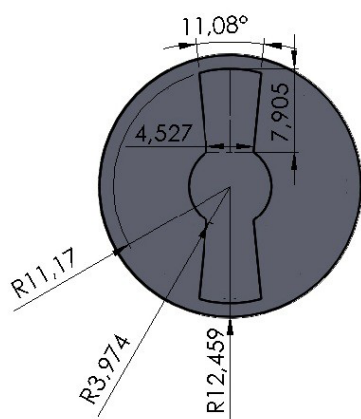

## Габариты. Упаковка

Кол-во в коробке	96 X 8 = 768 ед
Размер коробки	24*24*15 см
Вес коробки	3,100 Kg

**Lens Material** : with high UV & Temperature Resistance  $-40^{\circ}\text{C} \sim +100^{\circ}\text{C}$

**Lens Material** : Light Transmittance High Productivity with 2mm Thickness

**WARNING** : If you Decide to use Glue only, Please Take Special Care of Correct Positioning