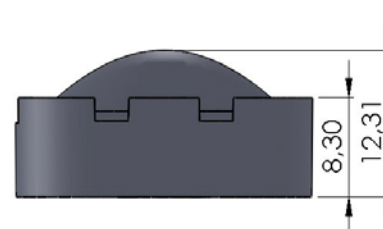

## Габариты. Упаковка

Кол-во в коробке	96 X 8 = 768 ед
Размер коробки	24*24*15 см
Вес коробки	3,100 Kg

**Lens Material** : with high UV & Temperature Resistance  $-40^{\circ}\text{C} \sim +100^{\circ}\text{C}$

**Lens Material** : Light Transmittance High Productivity with 2mm Thickness

**WARNING** : If you Decide to use Glue only, Please Take Special Care of Correct Positioning